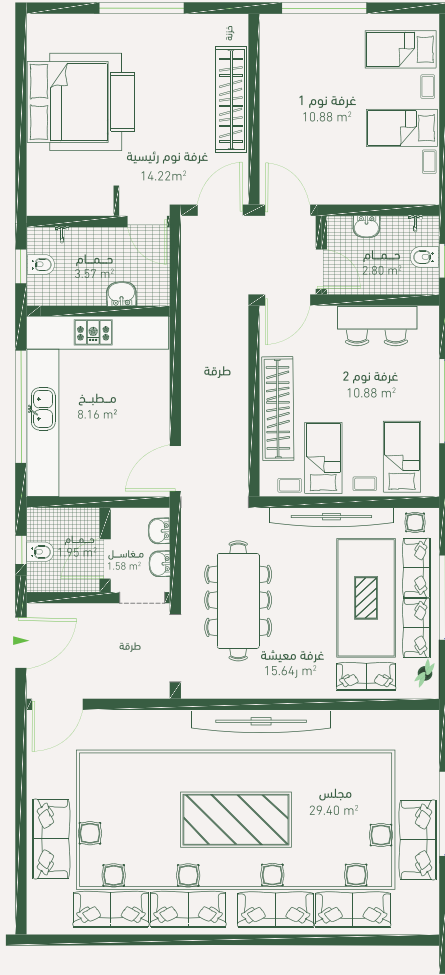

14.96m²

غرفة نوم رئيسية

13.20m²

غرفة نوم 1

13.20m²

غرفة نوم 2

المرافق

11.44 m²

مطبخ

2.80 m²

دورة مياه 1

1.92 m²

دورة مياه 2

1.92 m²

دورة مياه 3

1.68 m²

مغاسل

نموذج 'C' شقة 5,2

المساحة الكلية 142 ف

غرفة معيشه+2 غرفه نوم+مطبخ+3 حمام

غرف المعيشة

15.64 m²

صالة معيشة

29.40 m²

مجلس ضيوف

غرف النوم

14.22m²

غرفة نوم رئيسية

10.88 m²

غرفة نوم 1

10.88 m²

غرفة نوم 2