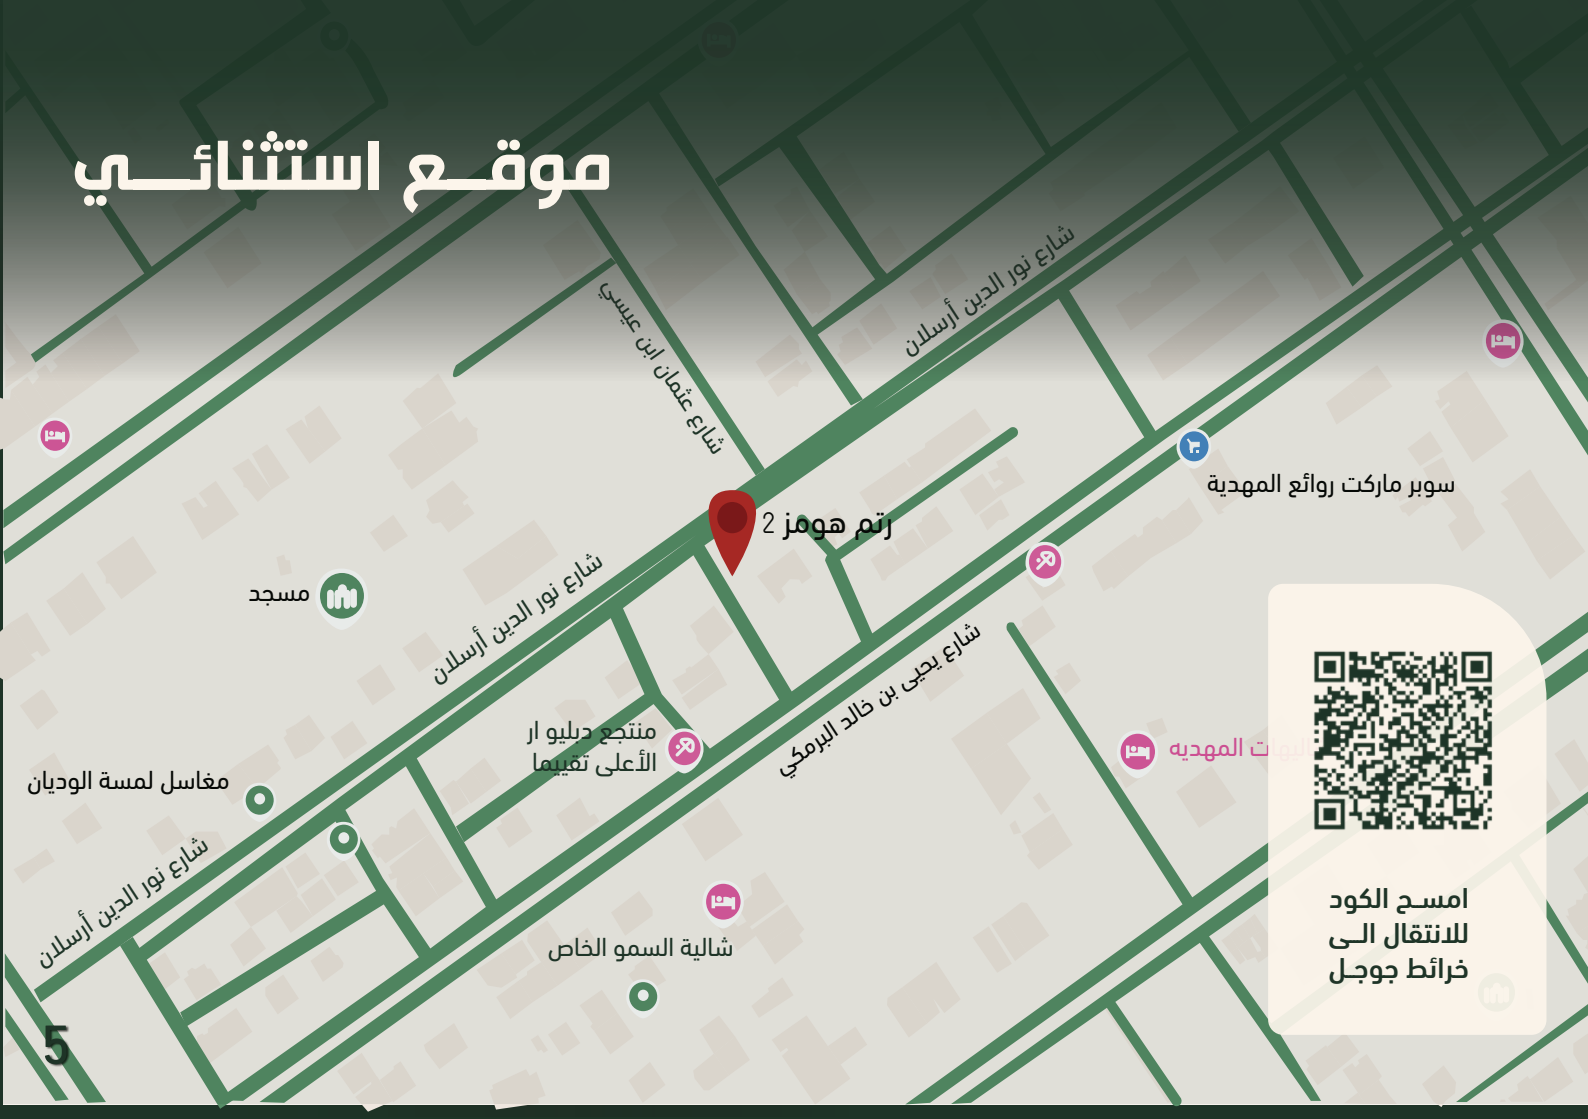

موقع استثنائي

رتم هومز 2

سوبر ماركت روائع المهدية

مسجد

شارع نور الدين أرسلان

منتجع دليو ار
الأعلى تقيما

شارع يحيى بن خالد البرمكي

سوبر ماركت المهدية