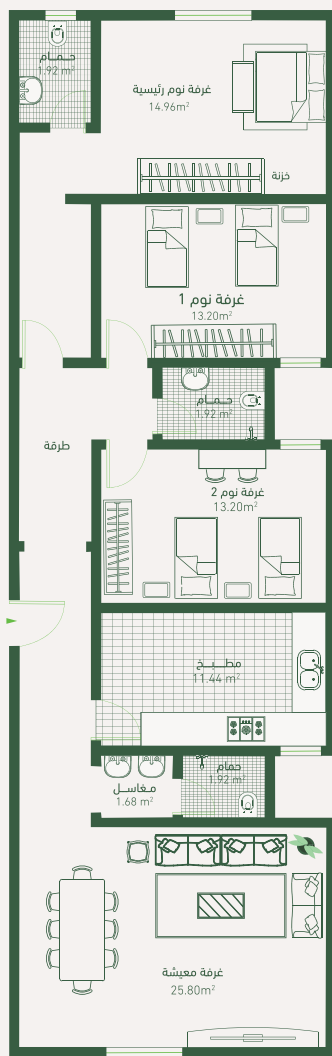

مساكن عصرية بمساحات واسعة

نموذج 'B' شقة 7,4

المساحة الكلية 140

غرفه معيشه+3 غرفه نوم+مطبخ+3 حمام

غرف المعيشة

25.80m²

صالة معيشة

غرف النوم

14.96m²

غرفة نوم رئيسية

13.20m²

غرفة نوم 1

13.20m²

غرفة نوم 2

المرافق

11.44 m²

مطبخ

2.80 m²

دورة مياه 1

1.92 m²

دورة مياه 2

1.92 m²

دورة مياه 3

1.68 m²

المرافق

8.16 m²

مطبخ

3.57 m²

دورة مياه 1

2.80 m²

دورة مياه 2

1.95 m²